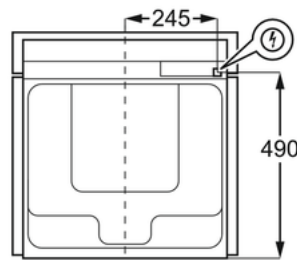

BSR882320W BI Oven

PSGBOV180DE0000F