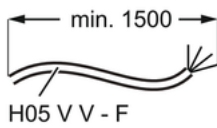

BSR882320W BI Oven

PSGBOV180DE0000F