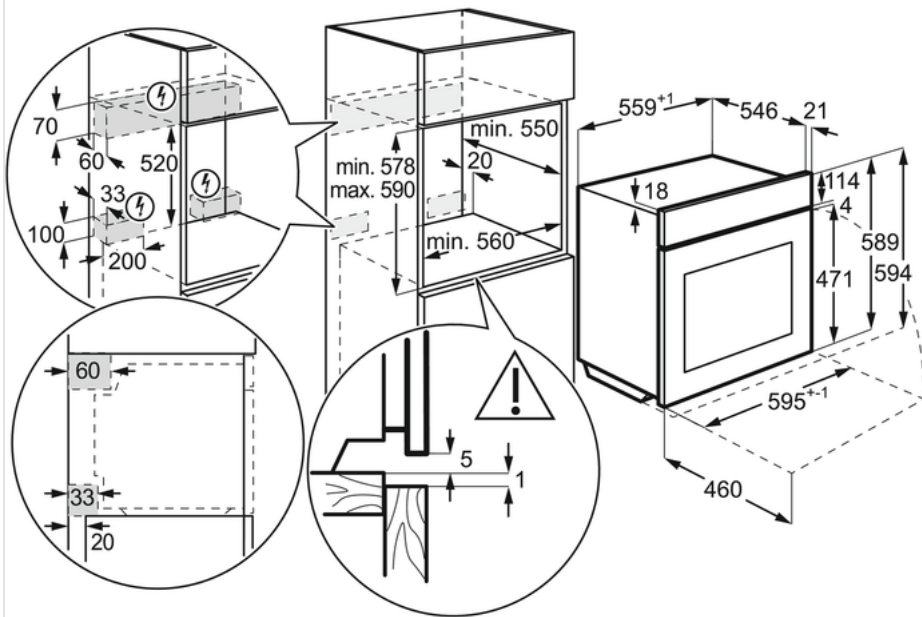

BSR882320W BI Oven

PSGBOV180DE0000F